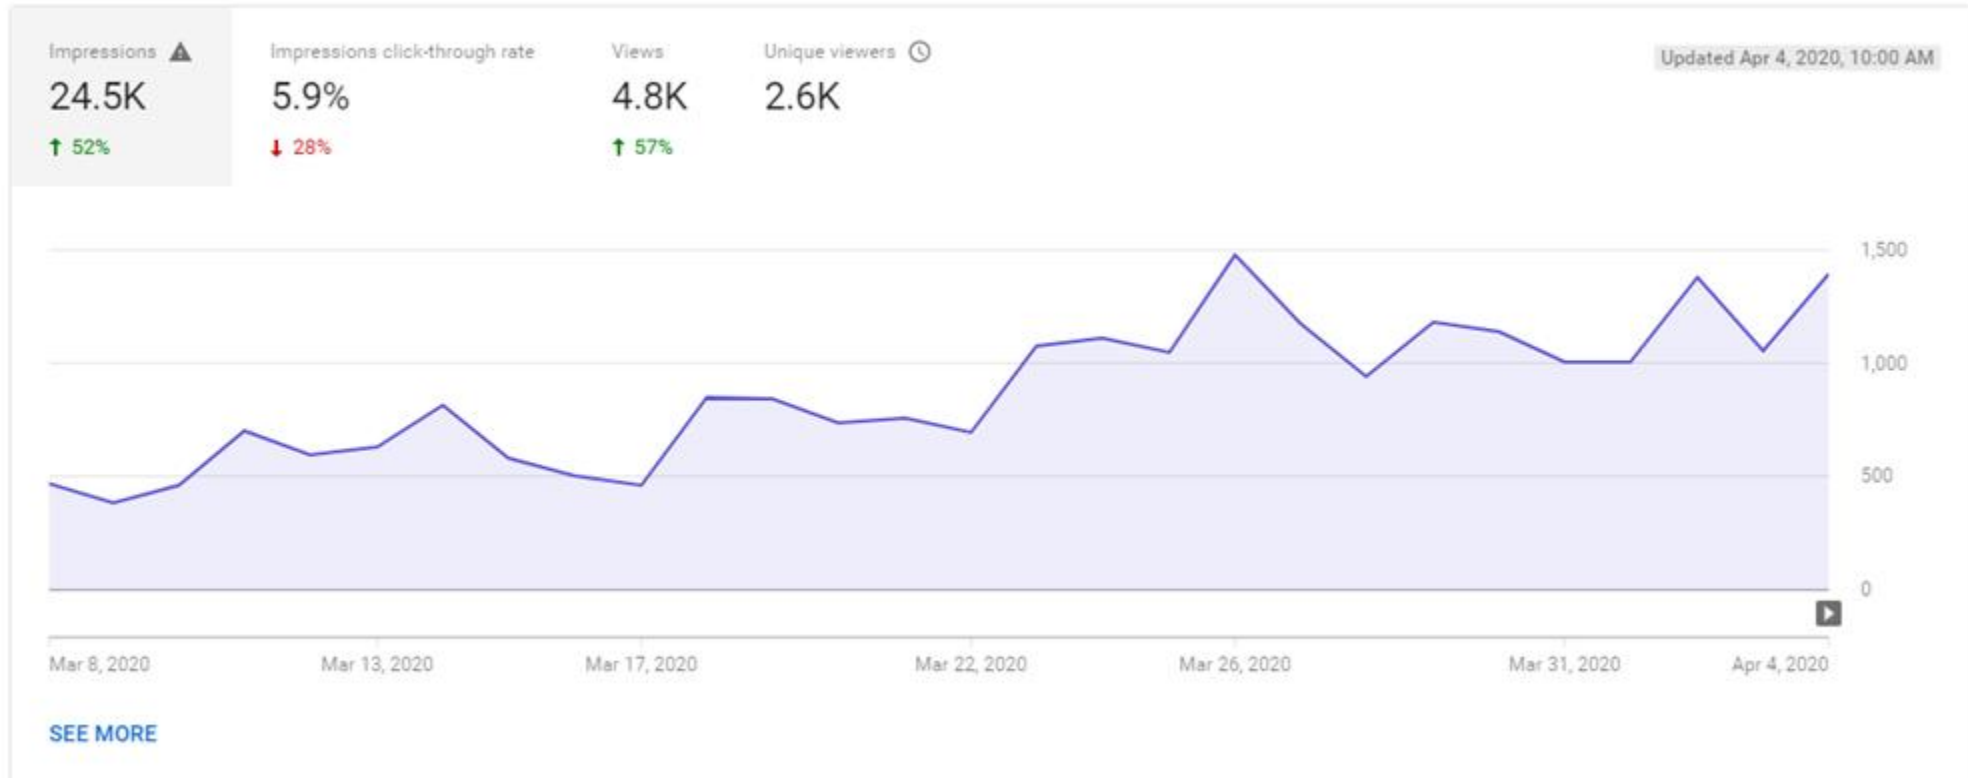

Impressions

Αυξητική τάση και στα Impressions.